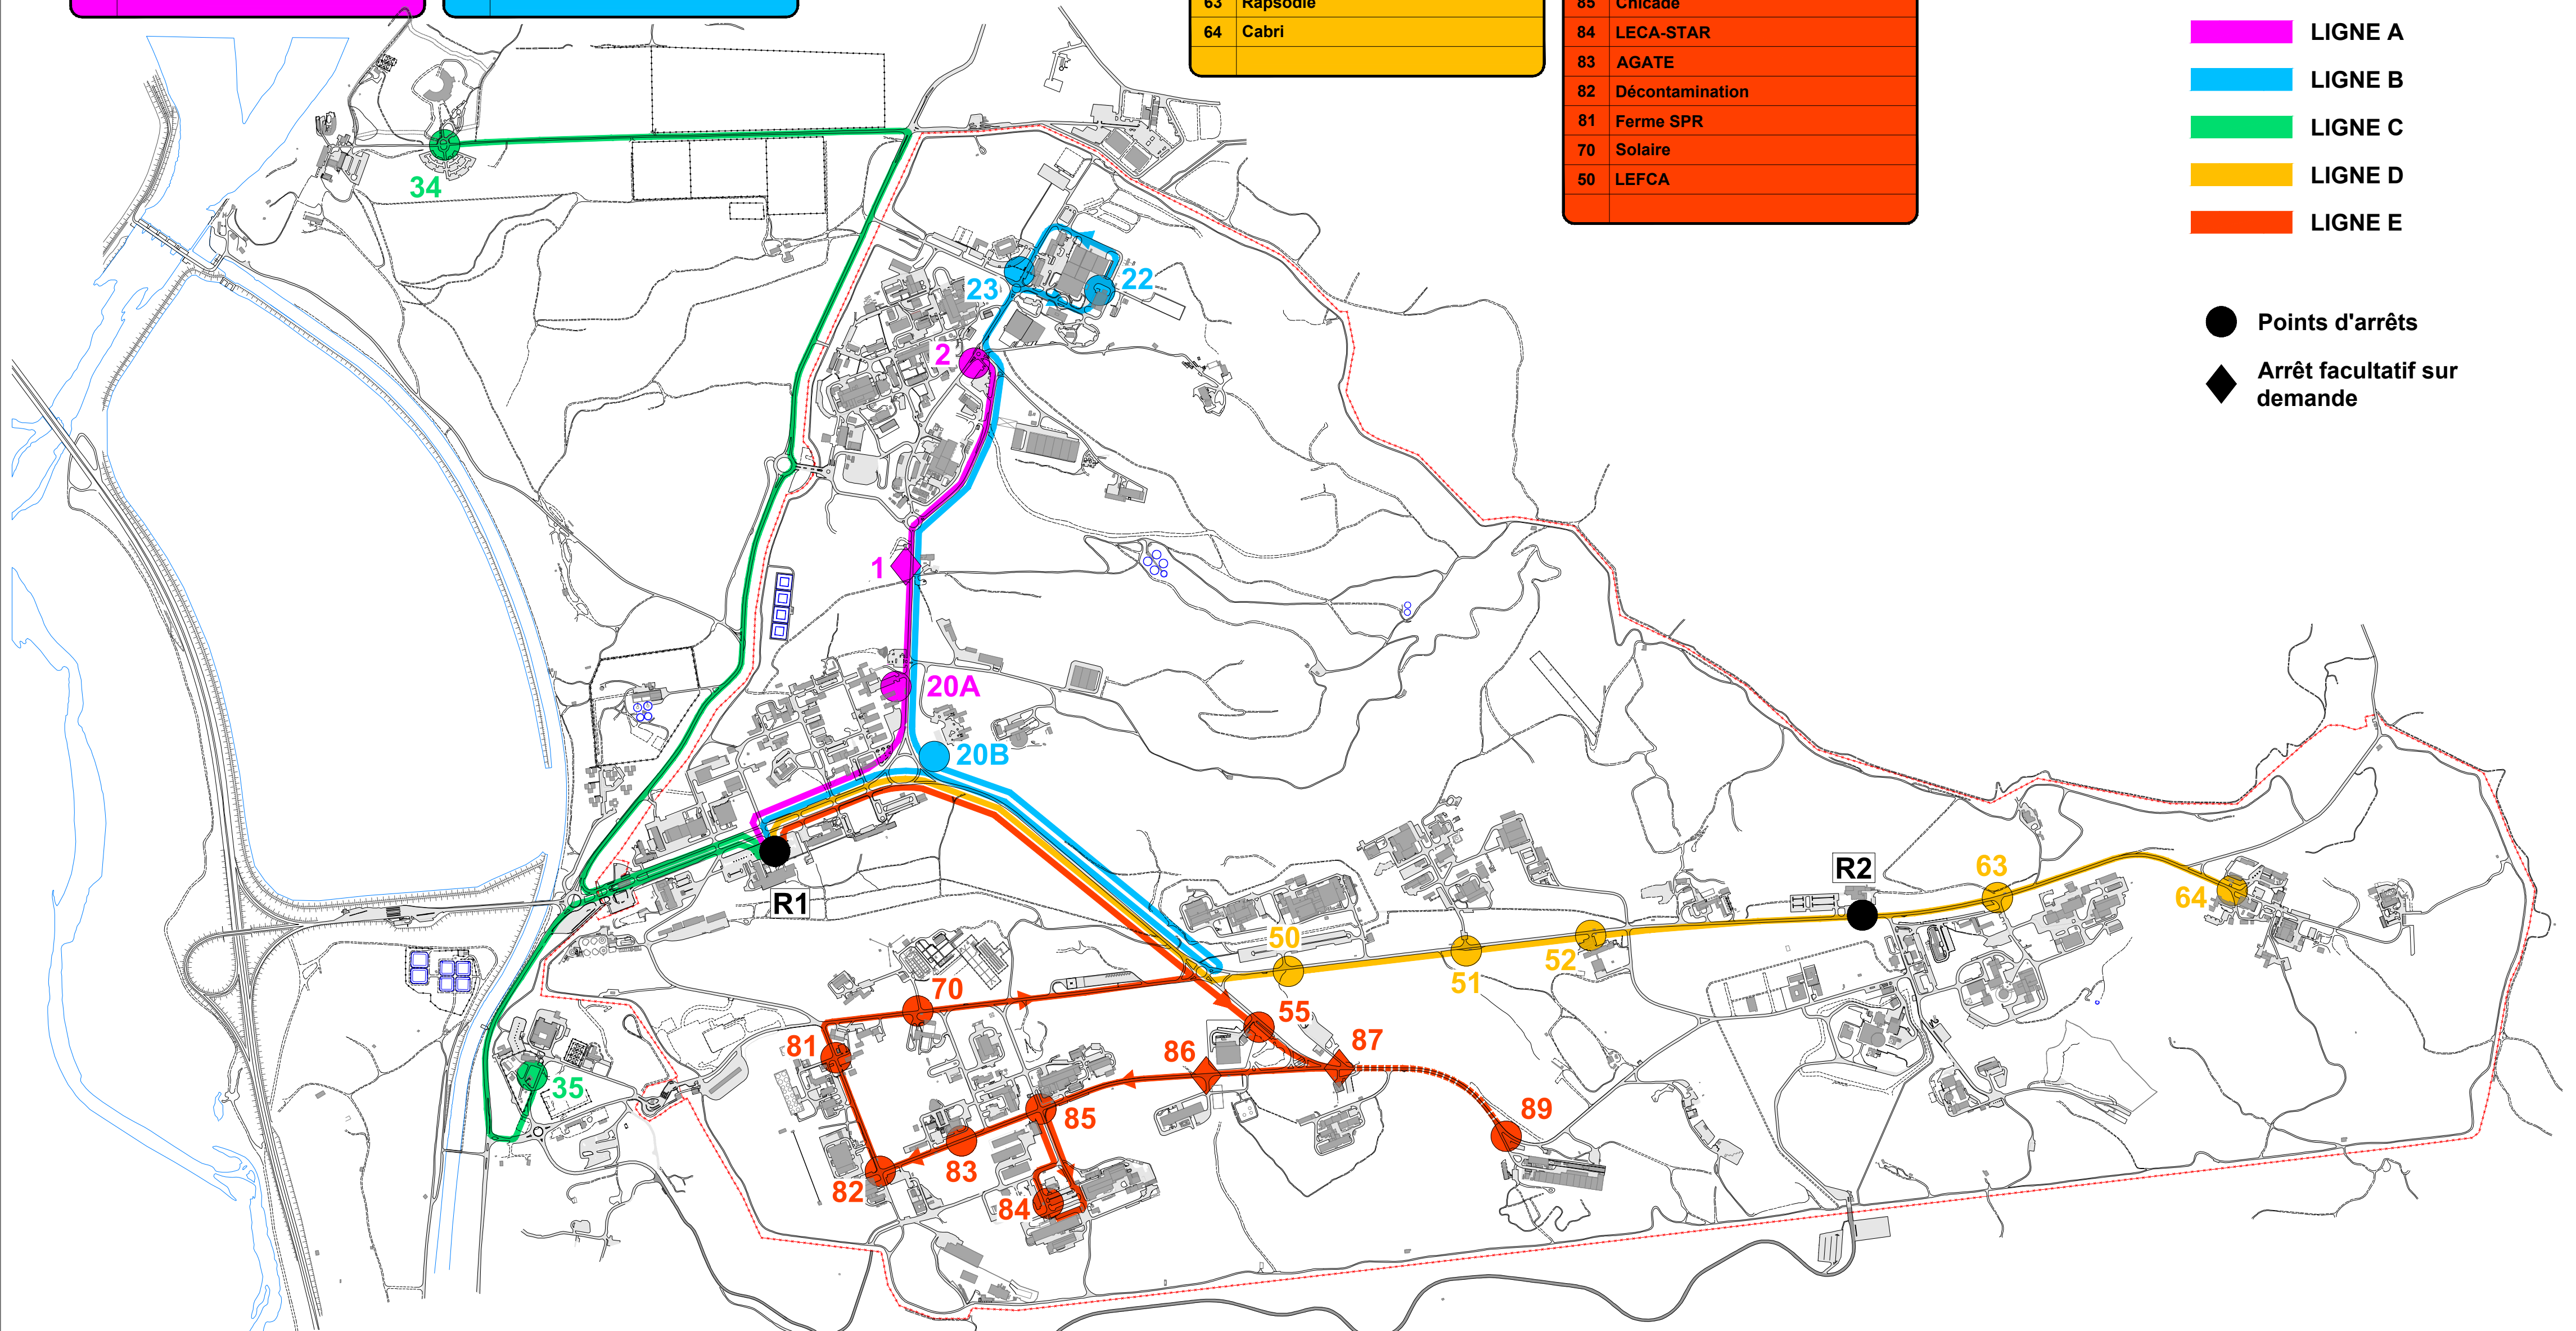

HORAIRES DES NAVETTES INTER-RESTAURANTS

LIGNE A	
2	Poste de garde DPN + MCMF
1	DAM
20A	Salle Polyvalente (Aller)
R1	Restaurant 1

LIGNE B	
22	Hall Tore Supra
23	Rond point Tore Supra
20B	Salle Polyvalente (Retour)
R1	Restaurant 1

LIGNE C	
34	Départ 11h40 vers R1, retour du R1 12h40
35	Départ 11h30 vers R1, retour du R1 13h40
35	Départ 12h15 vers R1, retour du R1 13h15
R1	Restaurant 1

LIGNE D	
R1	Restaurant 1
50	LEFCA
51	Pégase
52	Eole
R2	Restaurant 2
63	Rapsodie
64	Cabri

LIGNE E	
R1	Restaurant 1
55	MAGENTA
89	Entreposage INB56
87	ATUE
86	Chaufferie
85	Chicade
84	LECA-STAR
83	AGATE
82	Décontamination
81	Ferme SPR
70	Solaire
50	LEFCA

- LIGNE A
- LIGNE B
- LIGNE C
- LIGNE D
- LIGNE E

- Points d'arrêts
- Arrêt facultatif sur demande

LIGNE A	N° DE L'ARRÊT	2	1	20A	R1		1	2
	NOM DE L'ARRÊT	Poste de garde DPN + MCMF	DAM	Salle polyvalente (Aller)	Restaurant 1		DAM	Poste de garde DPN + MCMF
	HORAIRES	Arrivée	Départ	Arrivée	Départ	Arrivée	Départ	Arrivée
		11:17	11:18	11:20	11:22	11:24	11:28	11:29
		11:36	11:37	11:39	11:41	11:43	11:47	11:48
		11:55	11:56	11:58	12:00	12:02	12:06	12:07
		12:14	12:15	12:17	12:19	12:21	12:25	12:26
		12:33	12:34	12:36	12:38	12:40	12:44	12:45
		12:52	12:53	12:55	12:57	12:59	13:03	13:04
		13:11	13:12	13:14	13:16	13:18	13:22	13:23
					13:37	13:41	13:42	

LIGNE B	N° DE L'ARRÊT	22	23	20B	R1		20B	22	23
	NOM DE L'ARRÊT	Tore Supra Hall	Tore Supra rond point	Salle Polyvalente (Retour)	Restaurant 1		Salle polyvalente (Retour)	Tore Supra Hall	Tore Supra rond point
	HORAIRES	Arrivée	Départ	Arrivée	Départ	Arrivée	Départ	Arrivée	Départ
		11:25	11:26	11:28	11:30	11:37	11:39	11:45	11:46
		11:45	11:46	11:48	11:50	11:59	12:01	12:05	12:06
		12:05	12:06	12:08	12:10	12:19	12:21	12:25	12:26
		12:25	12:26	12:28	12:30	12:39	12:41	12:45	12:46
		12:45	12:46	12:48	12:50	12:59	13:01	13:05	13:06
		13:05	13:06	13:08	13:10	13:19	13:21	13:25	13:26
					13:39	13:41	13:45	13:46	

LIGNE C	INSTN				
	N° DE L'ARRÊT	34	R1		34
	NOM DE L'ARRÊT	INSTN	Restaurant 1		INSTN
HORAIRES		Arrivée	Départ		
	11:40	11:48	12:40	12:48	
CITE					
N° DE L'ARRÊT	35	R1		35	
NOM DE L'ARRÊT	CITE	Restaurant 1		CITE	
HORAIRES		Arrivée	Départ		
	11:30	11:35	12:40	12:45	
	12:15	12:20	13:15	13:19	

LIGNE D	N° DE L'ARRÊT	64	63	R2	52	51	50	R1		50	51	52	R2	63	64
	NOM DE L'ARRÊT	Cabri	Rapsodie	Restaurant 2	Eole	Pégase	LEFCA	Restaurant 1		LEFCA	Pégase	Eole	Restaurant 2	Rapsodie	Cabri
	HORAIRES	Arrivée	Départ	Arrivée	Départ	Arrivée	Départ	Arrivée	Départ	Arrivée	Départ	Arrivée	Départ	Arrivée	Départ
		11:16	11:17	11:19	11:20	11:21	11:23	11:28	11:32	11:34	11:36	11:37	11:38	11:40	11:41
		11:42	11:43	11:45	11:46	11:47	11:49	11:54	11:58	12:00	12:02	12:03	12:04	12:06	12:07
		12:08	12:09	12:11	12:12	12:13	12:15	12:20	12:24	12:26	12:28	12:29	12:30	12:32	12:33
		12:34	12:35	12:37	12:38	12:39	12:41	12:46	12:50	12:52	12:54	12:55	12:56	12:58	12:59
		13:00	13:01	13:03	13:04	13:05	13:07	13:12	13:16	13:18	13:20	13:21	13:22	13:24	13:25
								13:39	13:44	13:46	13:47	13:48	13:50	13:51	

LIGNE E	N° DE L'ARRÊT	R1	55	87	89	86	85	84	83	82	81	70	R1
	NOM DE L'ARRÊT	Restaurant 1	Magenta	ATUE	INB 56	Chaufferie	Chicade	Leca Star	Agate	Décontamination	Ferme SPR	Solaire	Restaurant 1
	HORAIRES	Arrivée	Départ	Arrivée	Départ	Arrivée	Départ	Arrivée	Départ	Arrivée	Départ	Arrivée	Départ
		11:19	11:19	11:19		11:19	11:21	11:23	11:26	11:27	11:28	11:29	11:32
		11:37	11:39	11:39		11:39	11:40	11:42	11:45	11:46	11:47	11:48	11:51
		11:57	11:59	11:59	12:00	12:01	12:03	12:06	12:07	12:08	12:09	12:10	12:14
		12:19	12:21	12:21		12:21	12:22	12:24	12:27	12:28	12:29	12:30	12:33
		12:38	12:40	12:40		12:40	12:41	12:43	12:46	12:47	12:48	12:49	12:52
		12:57	12:59	12:59	13:00	13:01	13:03	13:05	13:08	13:09	13:10	13:11	13:14
		13:19	13:21	13:21	13:22	13:23	13:23	13:24	13:27	13:28	13:29	13:30	13:33
		13:33	13:38	13:38		13:38	13:39	13:41	13:44	13:45	13:46	13:47